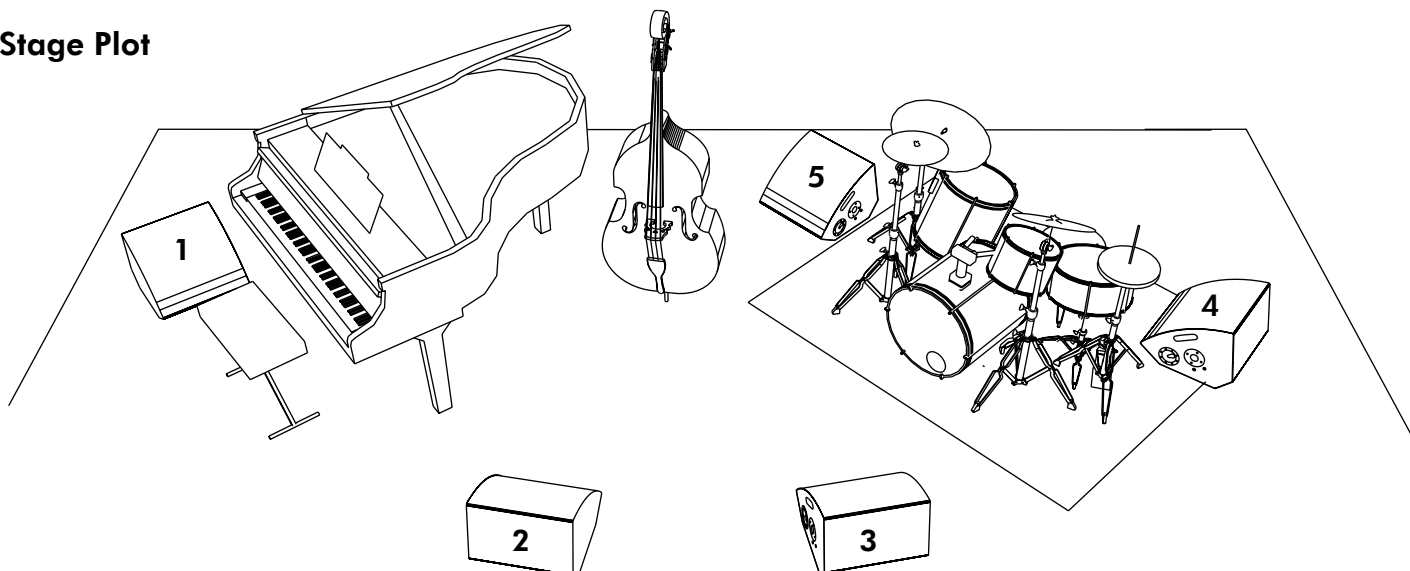

## Stage Plot

## Drum List

Set Batteria Jazz 4 Pezzi Professionale Marca **X-Drums, Yamaha, DW, Sonor** (lite), **Pearl** (in acero) o equivalenti

- Misure:
- tom 12"
  - floor tom 14"
  - cassa 18"
  - meccanica completa di pedali cassa e hi hat, sostegni rullante e toms, 3 aste per piatti
  - seggiolino robusto e con seduta ampia
  - Tappeto