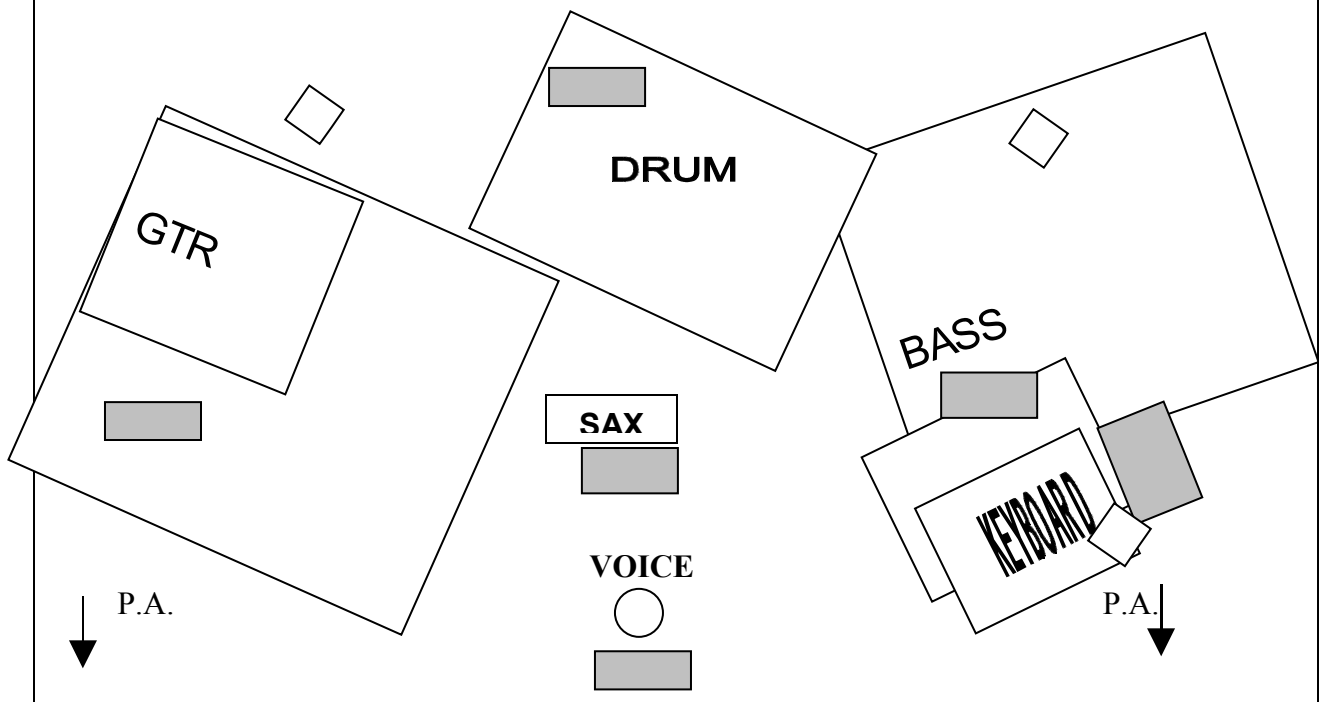

WENDY LEWIS & THE FUNQUINTET

MONITOR

VOICE

A/C point

Batteria: 2 mic. panoramici+ mic.cassa+mic. rull+mic. tom +mic. timpano +mic. char.+ (monitor)

Basso: DI-BOX + monitor

Chitarra:mic per ampli(SM57) + (monitor)

2 tastiere :4 DI BOX + monitor

Sax : mic (SM58)+ monitor

voce: RADIOMIC+ monitor

1cassa spia

voce: RADIOMIC+ monitor